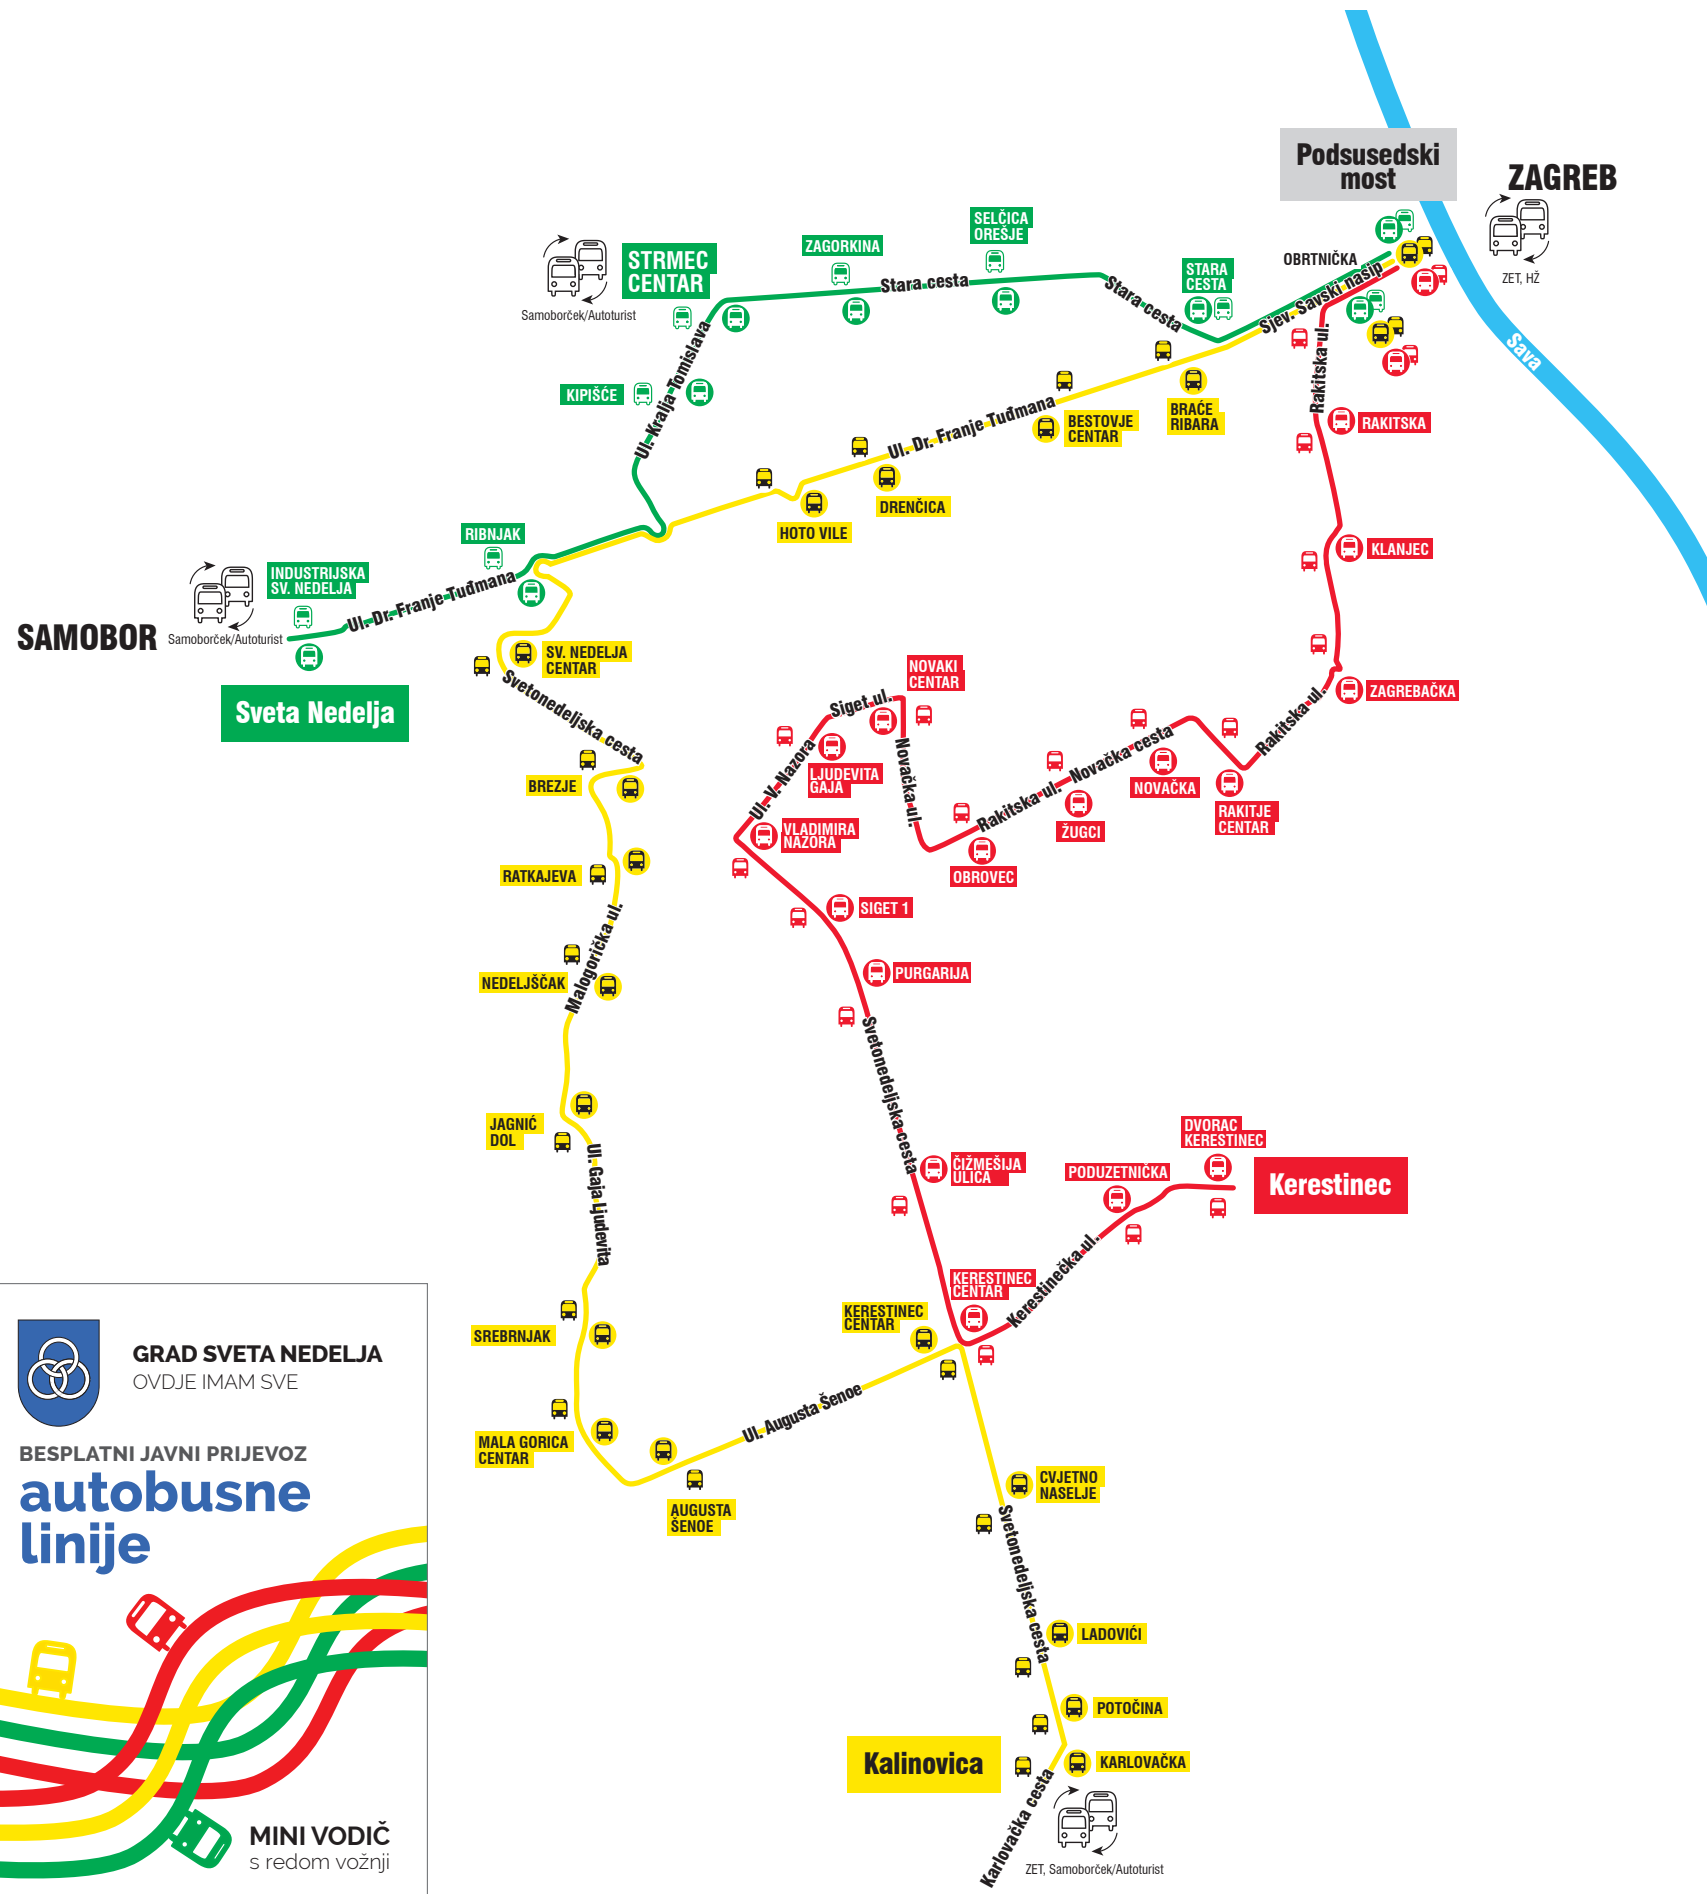

GRAD SVETA NEDELJA
OVDJE IMAM SVE

BESPLATNI JAVNI PRIJEVOZ
autobusne linije

MINI VODIČ
s redom vožnji

LINIJA 101 Kerestinec - Podusedski most

Trasa: Kerestinec (Kerestinečka cesta - Svetonedeljska ulica) - Brezje (Svetonedeljska ulica) - Novaki (Siget - Novačka ulica - Rakitska ulica) - Rakitje (Novačka cesta - Rakitska ulica) - Bestovje (Ul. Dr. Franje Tuđmana) te natrag istom trasom.

LINIJA 102 Kalinovica - Podusedski most

Trasa: Kalinovica (Karlovačka cesta - Svetonedeljska cesta) - Kerestinec (Svetonedeljska cesta - Ul. Mate Lovraka) - Mala Gorica (Ul. Augusta Šenoa - Ul. Ljudevita Gaja) - Jagnjić Dol (Svetonedeljska ulica - Svetonedeljska cesta) - Sveta Nedelja (Svetonedeljska cesta - Ul. Dr. Franje Tuđmana) - Novaki (Ul. Dr. Franje Tuđmana) - Bestovje (Ul. Dr. Franje Tuđmana) te natrag istom trasom.

LINIJA 103 Sveta Nedelja - Podusedski most

Trasa: Sveta Nedelja (Obrtnička ulica - Industrijska ul. - Ul. Dr. Franje Tuđmana) - Strmec (Ul. Kralja Tomislava - Selska cesta) - Orešje (Stara cesta) - Bestovje (Stara cesta - Ul. Dr. Franje Tuđmana) te natrag istom trasom.

* Petkom i dan prije blagdana ne vozi (kreće u 0:00 kao noćna linija)

NOĆNA kružna linija (veza na noćne linije ZET-a)

SMJER A: Podusedski most - Novaki - Kalinovica - Mala Gorica - Sveta Nedelja centar - Strmec - Podusedski most
subota: 2:00, 3:55 | nedjelja i blagdani: 1:35, 3:55